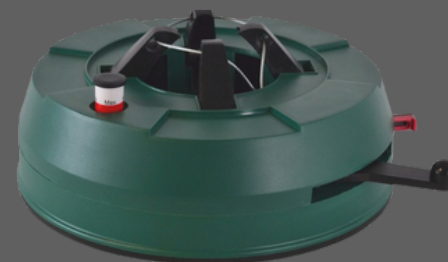

Tehnilised andmed

Värvus	Must
Puu max kõrgus	3m
Veeanuma maht	3l
Tüve läbimõõt	30-130mm
Kuusejala läbimõõt	37cm
Materjal	Plastik
Kaal	5kg
Tootekood	12R3

QUICK FIX 1

Kuusejalg Quick Fix on käsifiksaatori ja veetaseme näidikuga. Käsifiksaatoriga kinnitussüsteem on unikaalne ja lihtne paigaldusviis, mis on II põlvkonna kuusejalgadel ainulaadne. Ujukiga veetaseme näidiku abil on veetase näha ka diivanilt tõusmata. Kuusejalal on 100% plastikust korpus, lapselukk ning suur veepaak. Kuusejala põhjas on teravik puutüve fikseerimiseks, et puu jääks ideaalselt sirgeks. Toote massiivne kaal tagab puu stabiilsuse.

Tehnilised andmed

Puu max kõrgus	1,8m
Veeanuma maht	1,6l
Tüve läbimõõt	kuni 100mm
Kuusejala läbimõõt	30cm
Materjal	Plastik
Kaal	3,4kg
Tootekood	12QF1

QUICK FIX 2

Kuusejalg Quick Fix on käsifiksaatori ja veetaseme näidikuga. Käsifiksaatoriga kinnitussüsteem on unikaalne ja lihtne paigaldusviis, mis on II põlvkonna kuusejalgadel ainulaadne. Ujukiga veetaseme näidiku abil on veetase näha ka diivanilt tõusmata. Kuusejalal on 100% plastikust korpus, lapselukk ning suur veepaak. Kuusejala põhjas on teravik puutüve fikseerimiseks, et puu jääks ideaalselt sirgeks. Toote massiivne kaal tagab puu stabiilsuse.

Tehnilised andmed

Puu max kõrgus	2,2m
Veeanuma maht	2l
Tüve läbimõõt	kuni 110mm
Kuusejala läbimõõt	32,5cm
Materjal	Plastik
Kaal	4,2kg
Tootekood	12QF2

MAX 4 LED

Jalgpedaaliga jõulupuujalg MAX 4 LED valgustab jõulupuud alt üles. Kuusejalas paiknevad LED lambid muudavad jõulupuud ka ilma lisatuledeta eriliselt kauniks. Tänu jalgpedaaliga kinnitussüsteemile on puu paigaldamine väga lihtne ja mugav. Jõulupuud paigaldus alates seitsmest sekundist! Ujukiga veetaseme näidiku abil on veetaseme näha ka diivanilt tõusmata. Kuusejalal on 100% plastikust korpus ja lapselukk ning suur veepaak. Kuusejala põhjas on teravik puutüve fikseerimiseks. Toote massiivne kaal tagab puu stabiilsuse.