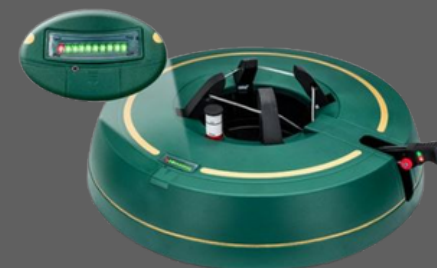

Tehnilised andmed

Värvus	Must
Puu max kõrgus	2,7m
Veeanuma maht	3,7l
Tüve läbimõõt	50-130mm
Kuusejala läbimõõt	37cm
Materjal	Plastik
Kaal	5,1 kg
Tootekood	15452

SELECT 4

Jalgpedaali ja veenäidikuga jõulupuujalg Select 4. Tänu jalgpedaaliga kinnitussüsteemile on puu paigaldamine väga lihtne ja mugav. Jõulupuu paigaldus alates seitsmest sekundist! Ujukiga veetaseme näidiku abil on veetase näha ka diivanilt tõusmata. Kuusejalal on 100% plastikust korpus ja lapselukk ning suur veepaak. Kuusejala põhjas on teravik puutüve fikseerimiseks. Toote massiivne kaal tagab puu stabiilsuse.

Tehnilised andmed

Värvus	Roheline
Puu max kõrgus	3,5m
Veeanuma maht	3,5l
Tüve läbimõõt	30-140mm
Kuusejala läbimõõt	39cm
Materjal	Plastik
Kaal	6kg
Tootekood	12SEL4

SELECT 5

Jalgpedaali ja veenäidikuga jõulupuujalg Select 5. Tänu jalgpedaaliga kinnitussüsteemile on puu paigaldamine väga lihtne ja mugav. Jõulupuu paigaldus alates seitsmest sekundist! Ujukiga veetaseme näidiku abil on veetase näha ka diivanilt tõusmata. Kuusejalal on 100% plastikust korpus ja lapselukk ning suur veepaak. Kuusejala põhjas on teravik puutüve fikseerimiseks. Toote massiivne kaal tagab puu stabiilsuse.