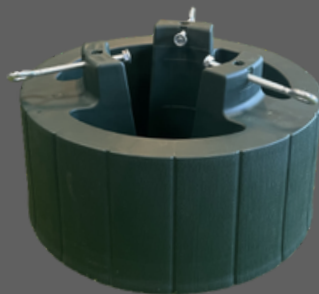

Tehnilised andmed

Värvus	Tumeroheline
Puu max kõrgus	2,6m
Veeanuma maht	6,3l
Tüve läbimõõt	35-130mm
Kuusejala läbimõõt	40cm
Materjal	Plastik
Tootekood	15403

EMMA

Traditsiooniline kuusejalg Sinu koju! Sobilik kuni 2,5 m kuusele. Kvaliteetsest metallist jalgade ja plastik anumaga, kuuse kinnitamine käib lihtsalt kolme poldi abil.