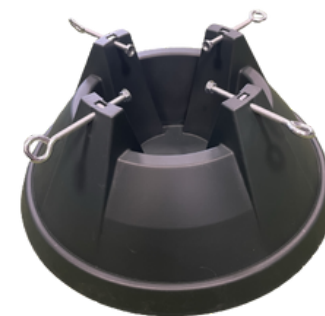

Tehnilised andmed

Värvus	Tumeroheline
Puu max kõrgus	2,1m
Veeanuma maht	1,6l
Tüve läbimõõt	50- 150mm
Kuusejala läbimõõt	38,5cm
Materjal	Plastik
Tootekood	15400

FIMMY 210

Traditsiooniline kuusejalg, mis on sobilik kuni 2,1 m kuusele. Kvaliteetsest metallist jalgade ja plastikanumaga, kuuse kinnitamine käib lihtsalt nelja poldi abil.

Tehnilised andmed

Värvus	Tumeroheline
Puu max kõrgus	2,1m
Veeanuma maht	2l
Tüve läbimõõt	50-120mm
Kuusejala läbimõõt	46cm
Materjal	Plastik/metall
Tootekood	15401

MARTHA

Kuusejalg Martha eriti suurele jõulupuule. Martha erineb teistest traditsioonilistest kuusejalgadest oma suure veeanuma mahu poolest, tänu millele ei pea igapäevaselt lisama jõulupuule vett. Jõulupuue kinnitamine käib lihtsalt nelja poldi abil.