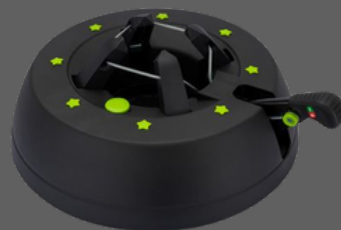

Tehnilised andmed

Värvus	Roheline
Puu max kõrgus	3,5m
Veeanuma maht	3,5l
Tüve läbimõõt	30-140mm
Kuusejala läbimõõt	39cm
Materjal	Plastik
Kaal	6kg
Tootekood	12SEL4

SELECT 5

Jalgpedaali ja veenäidikuga jõulupuujalg Select 5. Tänu jalgpedaaliga kinnitussüsteemile on puu paigaldamine väga lihtne ja mugav. Jõulupuu paigaldus alates seitsmest sekundist! Ujukiga veetaseme näidiku abil on veetase näha ka diivanilt tõusmata. Kuusejalal on 100% plastikust korpus ja lapselukk ning suur veepaak. Kuusejala põhjas on teravik puutüve fikseerimiseks. Toote massiivne kaal tagab puu stabiilsuse.

Tehnilised andmed

Värvus	Roheline
Puu max kõrgus	4,5m
Veeanuma maht	6,8l
Tüve läbimõõt	30-170mm
Kuusejala läbimõõt	50cm
Materjal	Plastik
Kaal	9kg
Tootekood	12SEL5

PRO NATURE 1

100% taaskasutatud plastikust valmistatud jõulupuujalg Pro Nature 1. Tänu jalgpedaaliga kinnitussüsteemile on puu paigaldamine väga lihtne ja mugav. Jõulupuu paigaldus alates seitsmest sekundist! Ujukiga veetaseme näidiku abil on veetase näha ka diivanilt tõusmata. Kuusejalal on 100% plastikust korpus ja lapselukk ning suur veepaak. Kuusejala põhjas on teravik puutüve fikseerimiseks. Toote massiivne kaal tagab puu stabiilsuse.

Tehnilised andmed

Värvus	Must
Puu max kõrgus	2m
Veeanuma maht	2l
Tüve läbimõõt	30-110mm
Kuusejala läbimõõt	32,5cm
Materjal	Plastik
Kaal	4,2kg
Tootekood	12R1

PRO NATURE 2

100% taaskasutatud plastikust valmistatud jõulupuujalg Pro Nature 2. Tänu jalgpedaaliga kinnitussüsteemile on puu paigaldamine väga lihtne ja mugav. Jõulupuu paigaldus alates seitsmest sekundist! Ujukiga veetaseme näidiku abil on veetase näha ka diivanilt tõusmata. Kuusejalal on 100% plastikust korpus ja lapselukk ning suur veepaak. Kuusejala põhjas on teravik puutüve fikseerimiseks. Toote massiivne kaal tagab puu stabiilsuse.