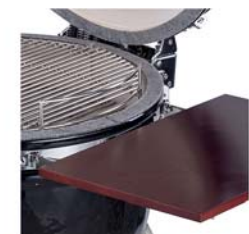

Roostevabad detailid – Comfy kamadol on kõrgkvaliteetsed 304 roostevabast terasest osad, sealhulgas siibrid, raam, käepide ja metallvööd. Roostevabast terasest osad on vastupidavad ning kestavad pikki aastaid.

Vihmakate – Dreamfire Kamado Comfy komplektis sisaldub kvaliteetne vihmakate, mis hoiab grilli puhtana ja kaitseb seda UV kiirguse, vihma, lume ja (õie)tolmu eest.

Puidust küljelauad riputuskonksudega – Eemaldatavad puidust küljelauad annavad grillile tööpinda, kuhu saab mugavalt asetada tarvikuid. Konksude otsa saab mugavalt riputada oma tangid, labidad, laastude lisamise vahendi ja palju muud.

Ekstra paks ja tihe keraamika – Dreamfire Kamado Comfy keraamiline kere on tehtud ekstra paksust ja tihedast keraamikast, mis teeb Comfy eriti vastupidavaks ning paremini soojust hoidvaks kui teised kamado tüüpi grillid. Paks keraamika hoiab grilli välispinna jahedamana ning salvestab paremini soojust ja niiskust.

Ekstra efektiivne tihend kere ja kaane vahel – Kvaliteetne tihendamine tähendab, et kamado on ka aastate pärast täielikult õhukindel. Mida see tähendab? Tähendab, et grillis tuli kustub minutitega kui sulgeda ülemine ja alumine siiber – see on võrreldamatu teiste juhtivate kamado tootjatega.