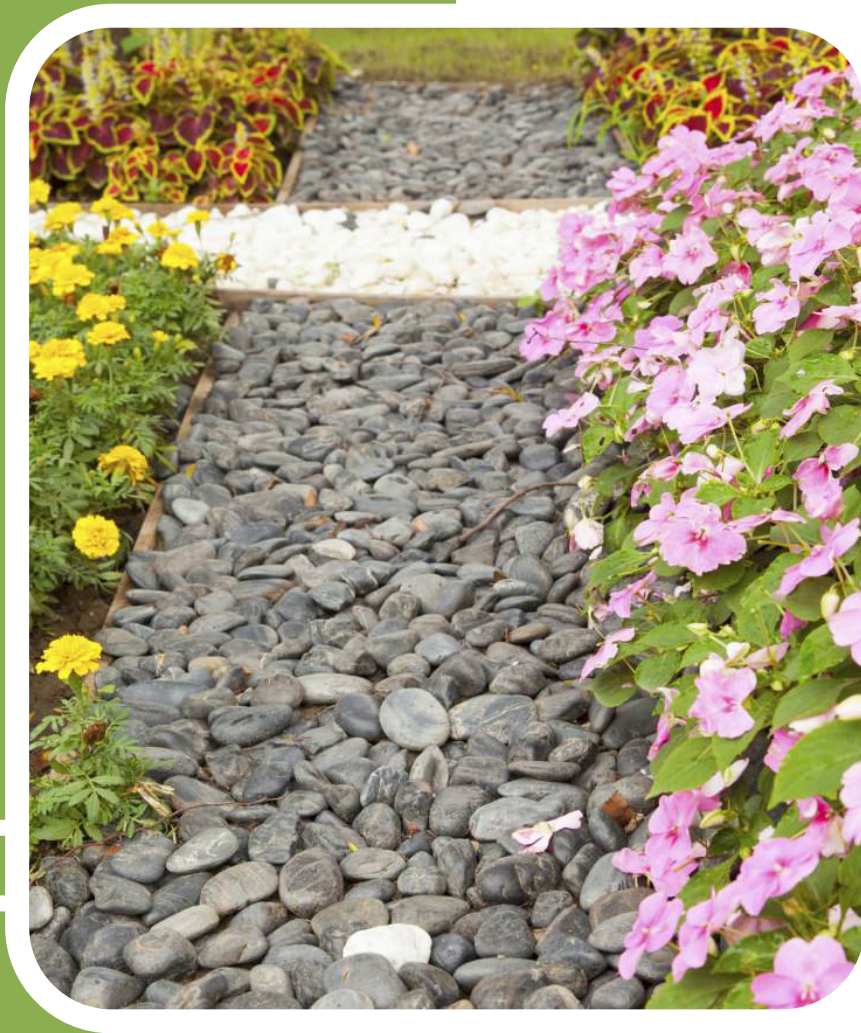

## LOODUSLIK DEKORATIIVKIVI JÕEKOLLANE (AINULT JAEMÜÜGIS)

Mitmevärviline kombinatsioon looduslikust keskkonnast, mille hulgas on nii valgemaid kui ka veidi punakamaid toone. Päritolu Lõuna-Euroopa.

*Pildil on 20/30 fraktsioon.*