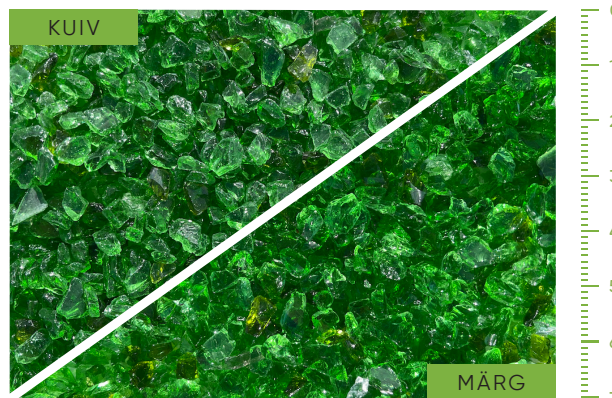

PURUSTATUD KLAAS ROHELINE

Roheline peenike klaasipuru, päritolu Lõuna-Euroopa. Klaasipuru on soovitatav kasutada dekoratiivkillustiku vahel kujundite loomiseks. Klaas on trummeldatud teravate servade eemaldamiseks. Rohelise klaasiga saab luua kujundlikke rohealaseid.

Pildil on 4/8 fraktsioon.

	8kg	20kg	500kg
2/4	Tellitav	Tellitav	Tellitav
4/8	15079	15078	15078B
Hind	24.90 €	4990 €	1143.00 €

PURUSTATUD KLAAS TUMEROHELINE

Intensiivsem roheline purustatud klaas, päritolu Kesk-Euroopa. Suuremaid klaase on soovitatav kasutada ka gabioonide vahe-elementina, eriti efektselt teeb LED-valguse lisamine klaasi taha. Klaas on trummeldatud teravate servade eemaldamiseks.

Pildil on 40/80 fraktsioon.