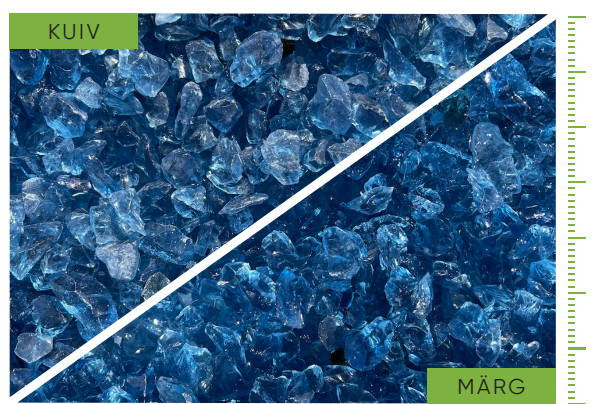

8kg	20kg	500kg
5/30	15192	15191	15190B
25/40	Tellitav	Tellitav	Tellitav
40/200	Tellitav	Tellitav	Tellitav
Hind	24.90 €	499.00 €	990.00 €