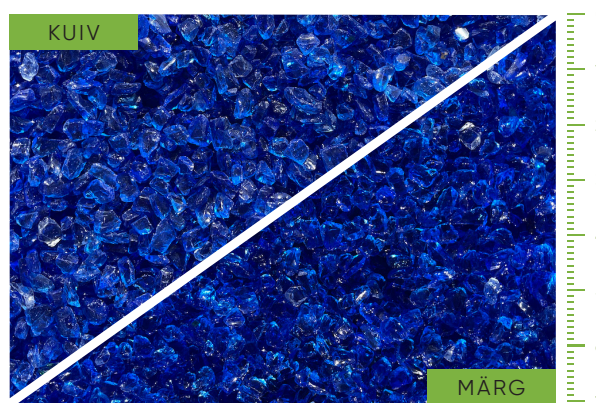

PURUSTATUD KLAAS SININE

Ilus sinine peenike klaasipuru, päritolu Lõuna-Euroopa. Klaasipuru on soovitatav kasutada dekoratiivkillustiku vahel kujundite loomiseks. Klaas on trummeldatud teravate servade eemaldamiseks. Sinise klaasiga saab luua kujundlikke veesilmasid.

Pildil on 4/8 fraktsioon.

	8kg	20kg	500kg
2/4	Tellitav	Tellitav	Tellitav
4/8	15073	15072	15072B
Hind	25.90 €	52.90 €	1109.00 €

PURUSTATUD KLAAS TÜRKIISININE

Väga efektset tooni klaas Kesk-Euroopast. Suuremaid klaase on soovitatav kasutada ka gabioonide vahe-elementina, eriti efektseks teeb LED-valguse lisamine klaasi taha. Klaas on trummeldatud teravate servade eemaldamiseks.

Pildil on 40/80 fraktsioon.