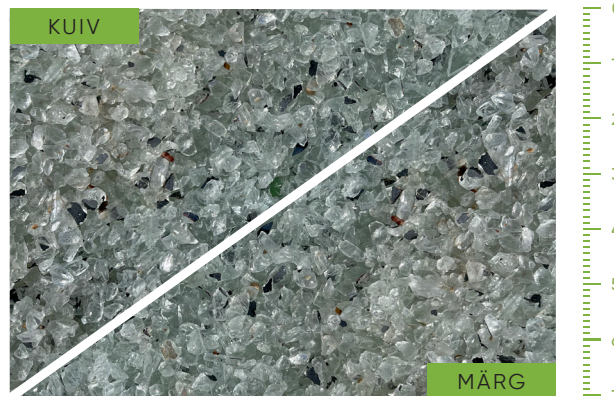

PURUSTATUD KLAAS PEEGEL

Läbipaistev peenike klaasipuru, päritolu Lõuna-Euroopa. Klaasipuru on soovitatav kasutada dekoratiivkillustiku vahel kujundite loomiseks. Klaas on trummeldatud teravate servade

Pildil on 4/8 fraktsioon.

	8kg	20kg	500kg
2/4	Tellitav	Tellitav	Tellitav
4/8	15076	15075	15075B
Hind	25.90 €	51.70 €	1166.00 €

PURUSTATUD KLAAS TOPAAS

Punast tooni peenike klaasipuru, päritolu Lõuna-Euroopa. Klaasipuru on soovitatav kasutada dekoratiivkillustiku vahel kujundite loomiseks. Klaas on trummeldatud teravate servade

Pildil on 4/8 fraktsioon.