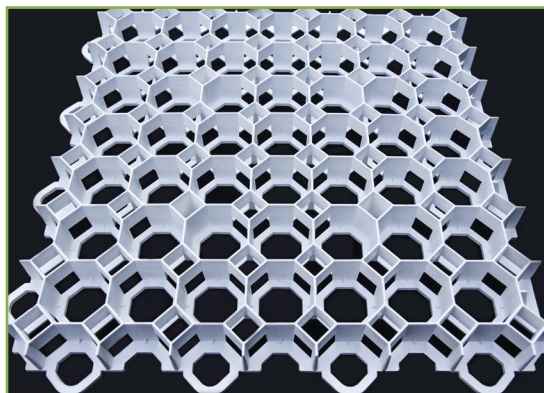

Tootekood
	SG0008
Hind	3.79 €

PARKIMISMÄRK VALGE KILLUSTIKURESTILE

Märgi kasulikud omadused: neid saab kasutada nii killustiku- või mururestil, tähtsatel aladel mis peavad olema märgistatud, parkimis- või mänguala piiramiseks, samuti võib tekitada nendest vabalt valitud kujundi, näiteks kellegi nimetähed.