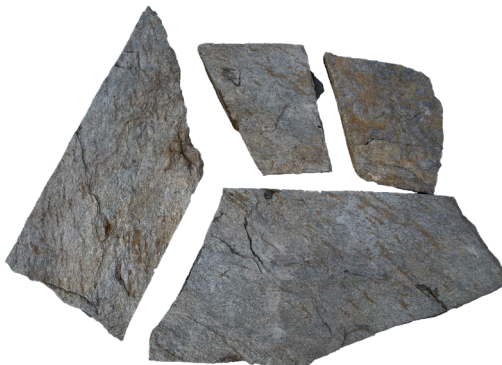

Tootekood: 15254

Hind: 0.65 € (1kg)

KILTKIVI ASTE LOODUSLIK ÜMAR

Ümarad kiltkivi astmed, sobilikud kõnniraja loomiseks aeda, trepiastmeteks ühelt maastikutasemelt teisele, või ka dekoratiivelemendina siseruumides. MÕÖTmed: 40/60×2-3cm