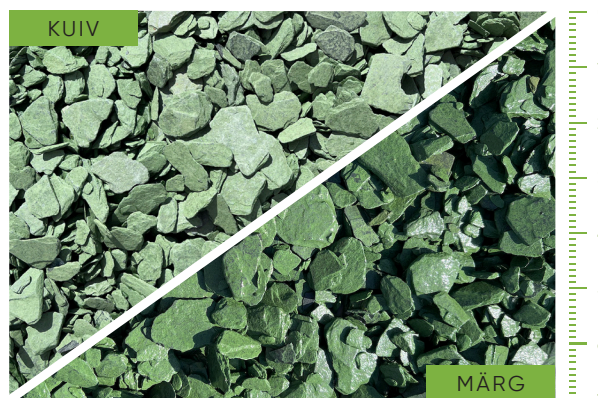

PURUSTATUD KILTKIVI ROHELINE

Purustatud kiltkivi õhukeste liistakutena Lõuna-Euroopast, ühtkase intensiivse rohelise tooniga.

Pildil on 5/30 fraktsioon.

	8kg	20kg	500kg
5/30	15149	15148	15148B
25/40	Tellitav	Tellitav	Tellitav
40/200	Tellitav	Tellitav	Tellitav
Hind	13.95 €	2790 €	599.00 €

DEKORATIIVKRUUS CAROLINA-VALGE

Ümaramate servadega killustikulaadne heledat tooni kivi Kesk-Euroopast

Kivid on sobilikud gabioonidesse, üksikuks elemendiks või suuremate alade massivsemaks katmiseks.

Pildil on 90/150 fraktsioon.