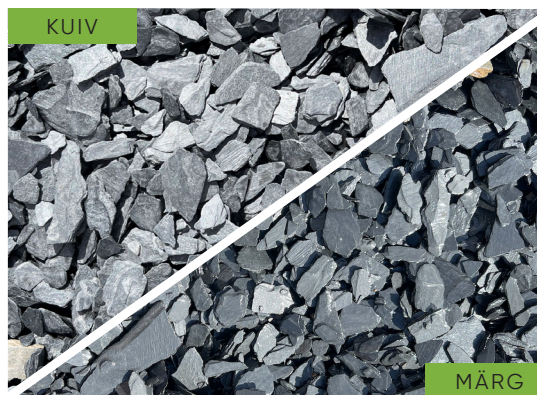

PURUSTATUD KILTKIVI MUST

Purustatud kiltkivi õhukeste liistakutena Lõuna-Euroopast, ühtkase süsimusta tooniga.

Pildil on 5/30 fraktsioon.

	8kg	20kg	500kg
5/30	15082	15081	15081B
25/40	Tellitav	Tellitav	Tellitav
40/200	Tellitav	Tellitav	Tellitav
Hind	990 €	20.90 €	489.00 €

PURUSTATUD KILTKIVI ANTRASIIIT

Purustatud kiltkivi suuremad tükid, millega on võimalik katta ka suuremaid haljasalaseid. Päritolu Kesk-Euroopa.

Pildil on 30/60 fraktsioon.