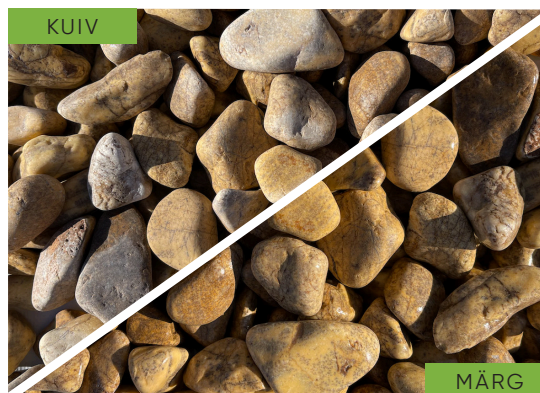

8kg	20kg	500kg	1000kg
4/8	Tellitav	Tellitav	Tellitav	Tellitav
8/12	Tellitav	Tellitav	Tellitav	Tellitav
12/18	Tellitav	Tellitav	Tellitav	Tellitav
20/30	15205	15204	15204B	15204BB
30/60	15233	15232	15232B	15232BB
Hind	795 €	15.90 €	379.00 €	689.00 €

LOODUSLIK DEKORATIIVKIVI KOLLANE

Ühtlase kollaka ja rahuliku tooniga looduskivi Lõuna-Euroopast.

Pildil on 30/60 fraktsioon.