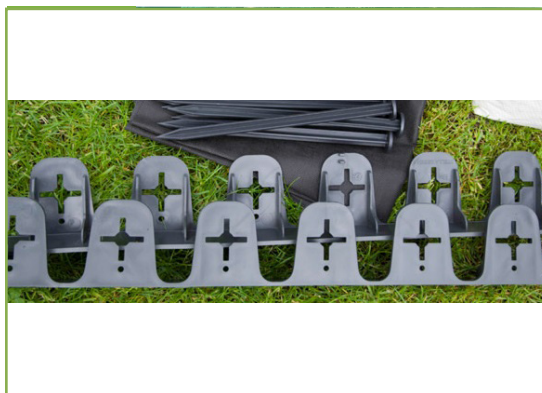

Tootekood
	SG0002
Hind	2.59 €

MURUÄÄRIS 60MM / 80CM ROHELINE (HÄSTIPAINDUV)

Ökoloogiline muruääris on valmistatud 100% taaskasutatud materjalidest. Toode on paindlik ning vastupidav, mis võimaldab tekitada vabalt valitud kujundeid – sirgelt, kaardus sissepoole või kaardus väljapoole, ka ringide tekitamine ei ole probleem.