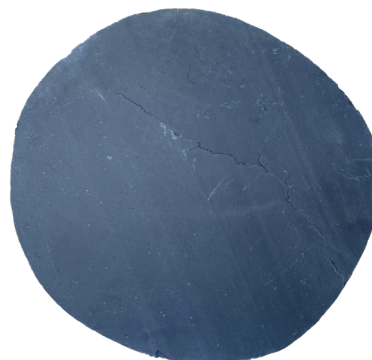

Tootekood: 15502

Hind: 1990 € tk