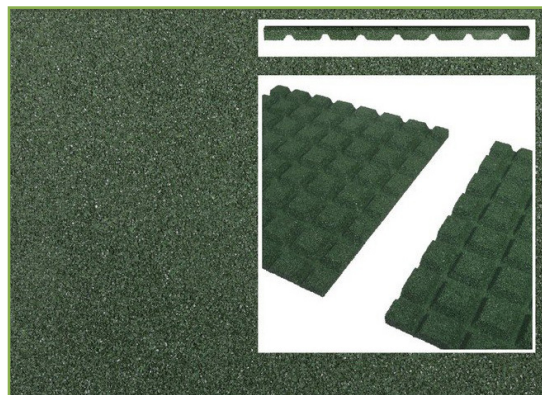

PEHME KUMMIMATT ROHELINE, 500X500X25MM

Põrandamatte on võimalik paigaldada kontoriruumidesse, töökodadesse, jõusaalidesse, mänguväljakutele ja teistesse kohtadesse, kus on oluline libisemiskindlus. Matid vastavad EN1177: 2008 kehtestatud pörutuskindla kõige rangematele standarditele.

	Tootekood
	AR0009
Hind	9.69 €

PEHME KUMMIMATT HALL, 500X500X25MM

Põrandamatte on võimalik paigaldada kontoriruumidesse, töökodadesse, jõusaalidesse, mänguväljakutele ja teistesse kohtadesse, kus on oluline libisemiskindlus. Matid vastavad EN1177: 2008 kehtestatud pörutuskindla kõige rangematele standarditele.