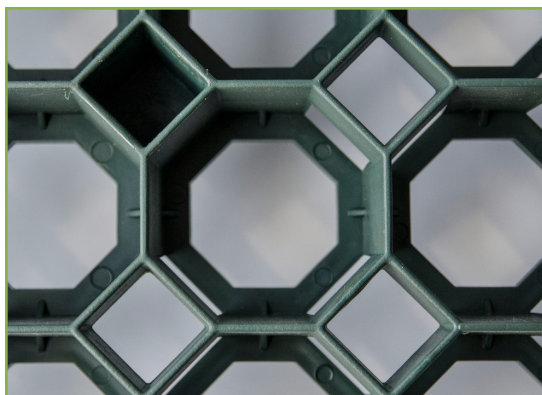

Tootekood
	SG0006
Hind	3.59 €