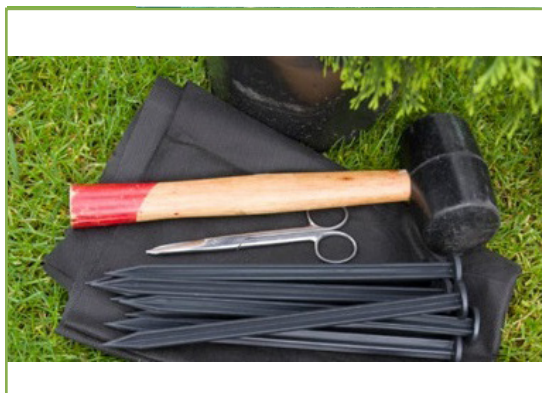

Tootekood
	SG0005
Hind	12.90 €

KILLUSTIKURESTI EHK MURURESTI ROHELINE 50X50X4CM 400T/M2

Killustikuresti saab kasutada murualadel, kus asuvad näiteks kõnniteed või autoparklad. Võite kasutada ka mururestina mis annab võimaluse muru peal liigelda ka sõidukitega murukamarat kahjustamata. Killustikuresti saab kasutada väga mitmekülgset.